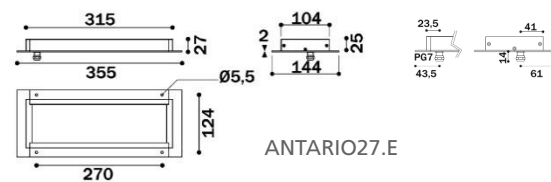

Stupeň krytí	IP67
IEC třída	III
Napájecí zdroj	integrovaný
Připojení	kabel 3 × 0,75 mm ²

Mechanické vlastnosti

Konstrukce	lakovaný hliník RAL 9006 – bílá RAL 9010
Ochranné sklo	temperované čiré sklo – 4 mm
Difuzor	PMMA
Upevnění	šrouby M5
Výstupní kabel	na spodní straně
Provozní teplota	min -20°C až max +55°C

Rozměry (mm):

vestavná verze

vnější verze

Připojení

respektujte polaritu

vestavná verze

respektujte polaritu

vnější verze