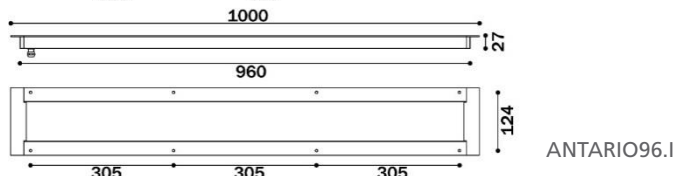

Parametry:

Objednací číslo	Napájení	Výkon	Nomin. proud	Barva světla	Světelný tok lm	Hmotnost
ANTARIO 27	24 V DC	27 W	1,2 A	6500 K - CRI75	2800	1,40 kg ~
ANTARIO 42	24 V DC	42 W	1,8 A	6500 K - CRI75	4200	2,70 kg ~
ANTARIO 68	24 V DC	68 W	2,9 A	6500 K - CRI75	7000	3,00 kg ~
ANTARIO 96	24 V DC	96 W	4,0 A	6500 K - CRI75	9800	4,50 kg ~

Rozměry (mm):

vestavná verze

vnější verze

Připojení

respektujte polaritu

vestavná verze

respektujte polaritu

vnější verze