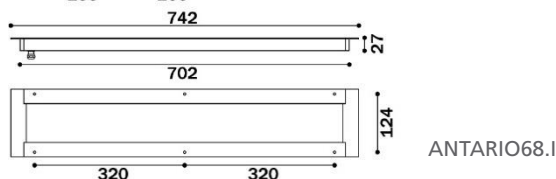

Parametry:

Objednací číslo	Napájení	Výkon	Nomin. proud	Barva světla	Světelný tok lm	Hmotnost
ANTARIO 27	24 V DC	27 W	1,2 A	6500 K - CRI75	2800	1,40 kg ~
ANTARIO 42	24 V DC	42 W	1,8 A	6500 K - CRI75	4200	2,70 kg ~
ANTARIO 68	24 V DC	68 W	2,9 A	6500 K - CRI75	7000	3,00 kg ~
ANTARIO 96	24 V DC	96 W	4,0 A	6500 K - CRI75	9800	4,50 kg ~

Rozměry (mm):

vestavná verze

vnější verze

Připojení

respektujte polaritu

vestavná verze

respektujte polaritu

vnější verze