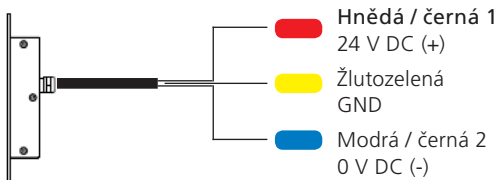

Stupeň krytí	IP67
IEC třída	III
Napájecí zdroj	integrovaný
Připojení	kabel 3 × 0,75 mm ²

Mechanické vlastnosti

Konstrukce	lakovaný hliník RAL 9006 – bílá RAL 9010
Ochranné sklo	temperované čiré sklo – 4 mm
Difuzor	PMMA
Upevnění	šrouby M5
Výstupní kabel	na spodní straně
Provozní teplota	min -20°C až max +55°C

Rozměry (mm):

vestavná verze

vnější verze

Připojení

respektujte polaritu

vestavná verze

respektujte polaritu

vnější verze

Diagram světelného toku na pracovní ploše - výška 1000 mm

Instalace (vestavná a vnější verze)

Objednací čísla

Typ	Verze	Barva světla	Výkon	Napájení	Připojení
ANTARIO27.I	vestavná	6500K CRI75	27 W	24 V DC	kabel 1,5 m
ANTARIO27.I.C3	vestavná	6500K CRI75	27 W	24 V DC	kabel 3 m
ANTARIO27.I.C5	vestavná	6500K CRI75	27 W	24 V DC	kabel 5 m
ANTARIO27.I.C10	vestavná	6500K CRI75	27 W	24 V DC	kabel 10 m