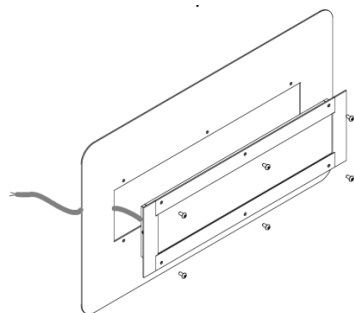

Stupeň krytí	IP67
IEC třída	III
Napájecí zdroj	integrovaný
Připojení	kabel 3 × 0,75 mm ²

Mechanické vlastnosti

Konstrukce	lakovaný hliník RAL 9006 – bílá RAL 9010
Ochranné sklo	temperované čiré sklo – 4 mm
Difuzor	PMMA
Upevnění	šrouby M5
Výstupní kabel	na spodní straně
Provozní teplota	min -20°C až max +55°C

Rozměry (mm):

vestavná verze

vnější verze

Připojení

respektujte polaritu

vestavná verze

respektujte polaritu

vnější verze

Diagram světelného toku na pracovní ploše - výška 1000 mm

Instalace (vestavná a vnější verze)

Objednací čísla

Typ	Verze	Barva světla	Výkon	Napájení	Připojení
ANTARIO27.I	vestavná	6500K CRI75	27 W	24 V DC	kabel 1,5 m
ANTARIO27.I.C3	vestavná	6500K CRI75	27 W	24 V DC	kabel 3 m
ANTARIO27.I.C5	vestavná	6500K CRI75	27 W	24 V DC	kabel 5 m
ANTARIO27.I.C10	vestavná	6500K CRI75	27 W	24 V DC	kabel 10 m