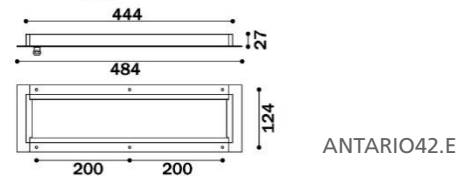

Rozměry (mm):

vestavná verze

vnější verze

Připojení

respektujte polaritu

vestavná verze

respektujte polaritu

vnější verze