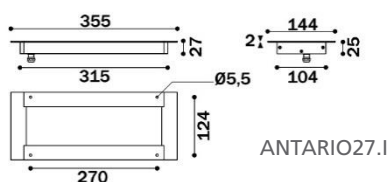

Parametry:

Objednací číslo	Napájení	Výkon	Nomin. proud	Barva světla	Světelný tok lm	Hmotnost
ANTARIO 27	24 V DC	27 W	1,2 A	6500 K - CRI75	2800	1,40 kg ~
ANTARIO 42	24 V DC	42 W	1,8 A	6500 K - CRI75	4200	2,70 kg ~
ANTARIO 68	24 V DC	68 W	2,9 A	6500 K - CRI75	7000	3,00 kg ~
ANTARIO 96	24 V DC	96 W	4,0 A	6500 K - CRI75	9800	4,50 kg ~

Rozměry (mm):

vestavná verze

vnější verze

Připojení

respektujte polaritu

vestavná verze

respektujte polaritu

vnější verze