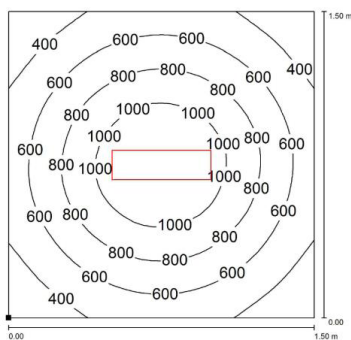

Diagram světelného toku na pracovní ploše - výška 1000 mm