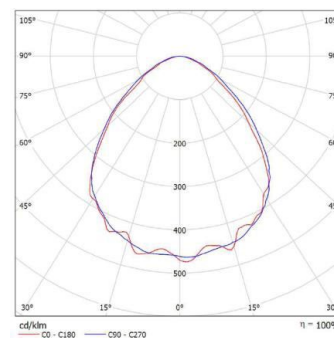

Diagram světelného toku na pracovní ploše - výška 1000 mm