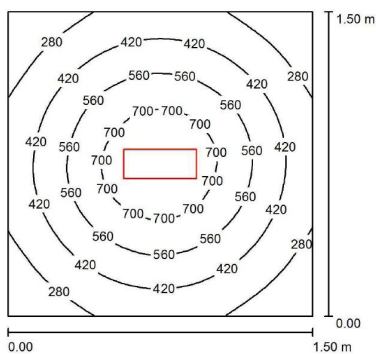

Diagram světelného toku na pracovní ploše - výška 1000 mm