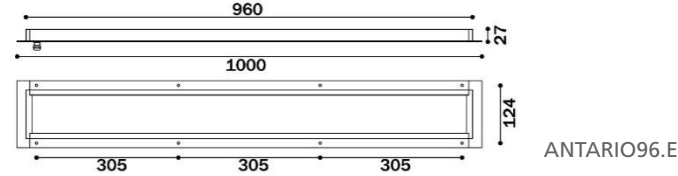

Stupeň krytí	IP67
IEC třída	III
Napájecí zdroj	integrovaný
Připojení	kabel 3 × 0,75 mm ²

Mechanické vlastnosti

Konstrukce	lakovaný hliník RAL 9006 – bílá RAL 9010
Ochranné sklo	temperované čiré sklo – 4 mm
Difuzor	PMMA
Upevnění	šrouby M5
Výstupní kabel	na spodní straně
Provozní teplota	min -20°C až max +55°C

Rozměry (mm):

vestavná verze

vnější verze

Připojení

respektujte polaritu

vestavná verze

respektujte polaritu

vnější verze