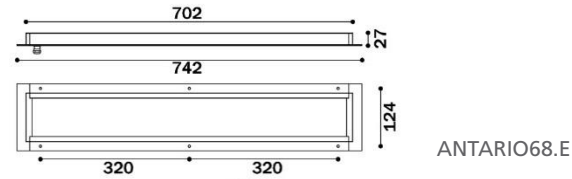

Stupeň krytí	IP67
IEC třída	III
Napájecí zdroj	integrovaný
Připojení	kabel 3 × 0,75 mm ²

Mechanické vlastnosti

Konstrukce	lakovaný hliník RAL 9006 – bílá RAL 9010
Ochranné sklo	temperované čiré sklo – 4 mm
Difuzor	PMMA
Upevnění	šrouby M5
Výstupní kabel	na spodní straně
Provozní teplota	min -20°C až max +55°C

Rozměry (mm):

vestavná verze

vnější verze

Připojení

respektujte polaritu

vestavná verze

respektujte polaritu

vnější verze