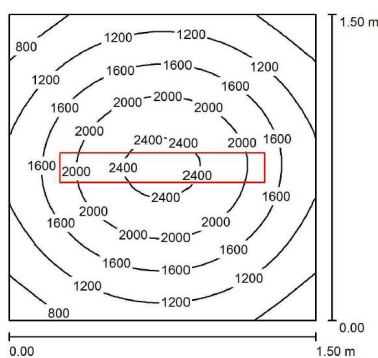

Diagram světelného toku na pracovní ploše - výška 1000 mm