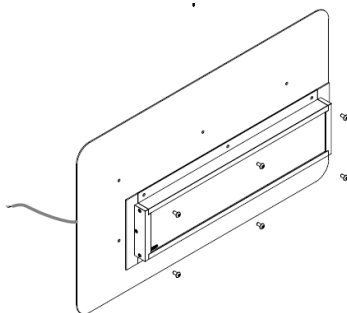

Instalace (vestavná a vnější verze)