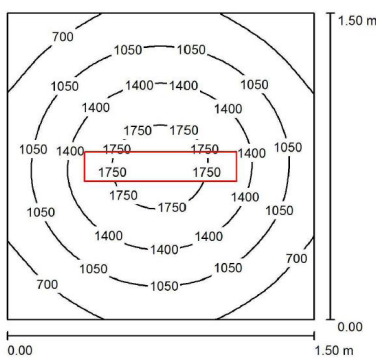

Diagram světelného toku na pracovní ploše - výška 1000 mm