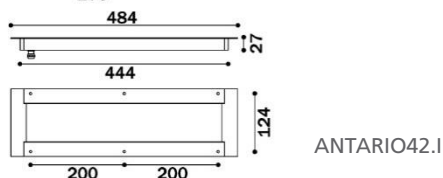

Parametry:

Objednací číslo	Napájení	Výkon	Nomin. proud	Barva světla	Světelný tok lm	Hmotnost
ANTARIO 27	24 V DC	27 W	1,2 A	6500 K - CRI75	2800	1,40 kg ~
ANTARIO 42	24 V DC	42 W	1,8 A	6500 K - CRI75	4200	2,70 kg ~
ANTARIO 68	24 V DC	68 W	2,9 A	6500 K - CRI75	7000	3,00 kg ~
ANTARIO 96	24 V DC	96 W	4,0 A	6500 K - CRI75	9800	4,50 kg ~

Rozměry (mm):

vestavná verze

vnější verze

Připojení

respektujte polaritu

vestavná verze

respektujte polaritu

vnější verze