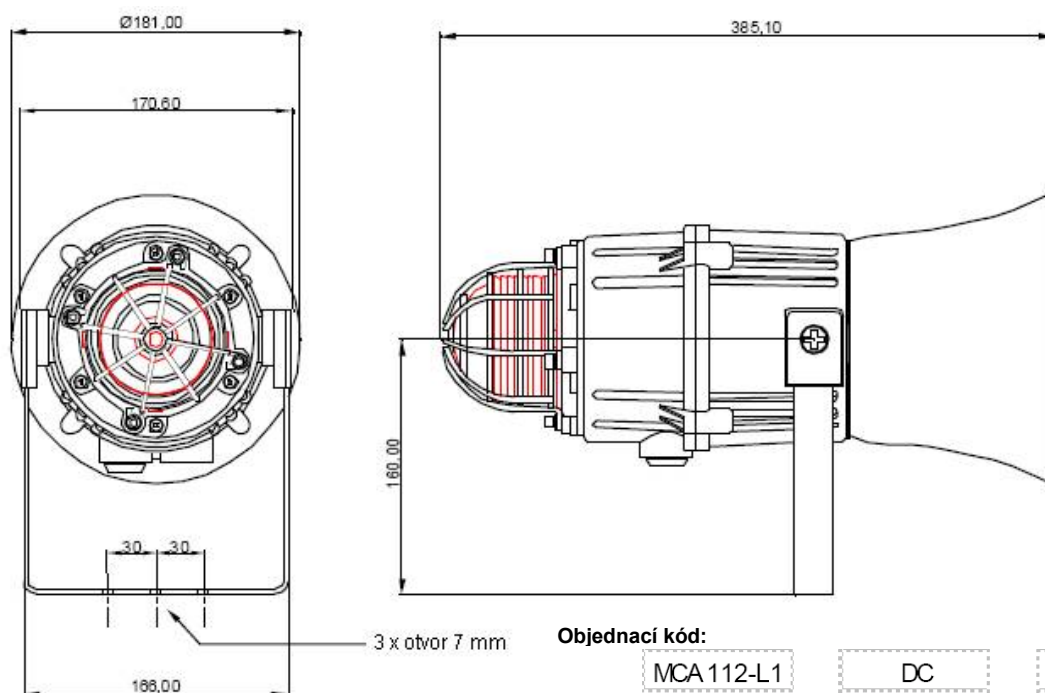

Objednací kód:

MCA 112-L1

DC

AC

24

48

115

230

24

G

A

B

G

R

KONTAKT

AXIMA, spol. s r.o., Vídeňská 125, 619 00 Brno, tel.: 547 424 021, fax: 547 424 023, ochod@axima.cz
E.Rošíckého 22, 586 01 Jihlava, tel.: 564 574 111, fax: 567 310 969, obchod2@axima.cz □ Máčova alej 2177/7, 568 02 Svitavy, tel.: 461 809 121, fax: 461 530 162, obchod3@axima.cz
AXIMA Slovensko, s.r.o., Košeca - Nozdovice 776, 018 64 Košeca, tel.: +421 424 468 255-4, fax: +421 468 224, e-mail: obchod@aximaslovensko.sk

www.axima.cz