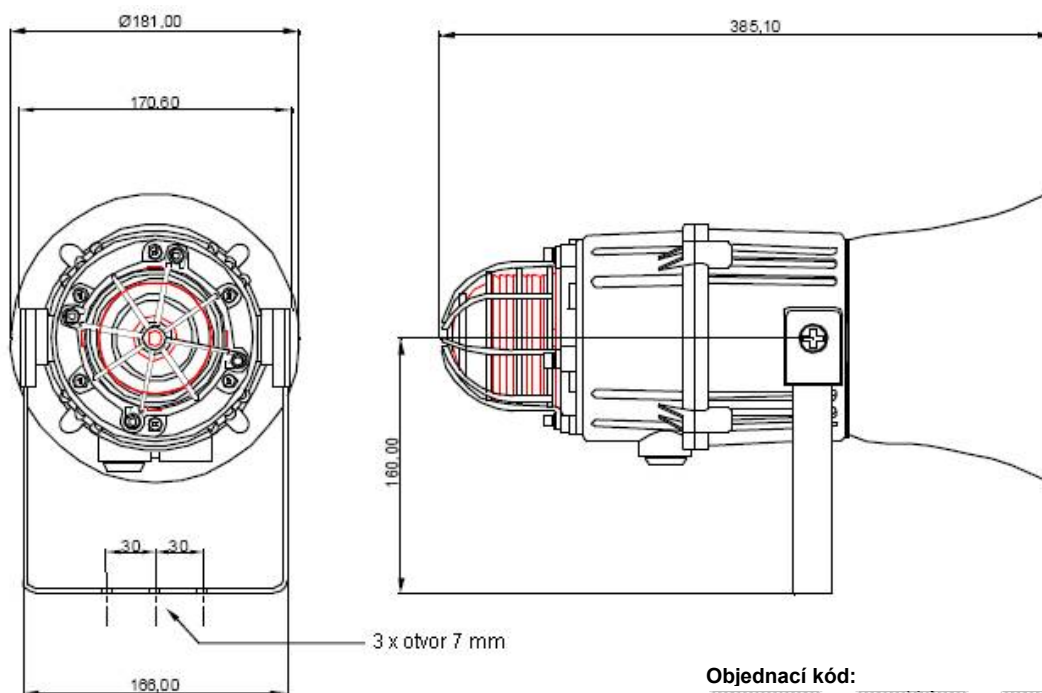

Objednací kód:

MCA112-05	DC	12	G	Grey	A
	AC	24			B
		48			C
		115			G
		230			R
					Y

KONTAKT

AXIMA, spol. s.r.o., Vídeňská 125, 619 00 Brno, tel.: 547 424 021, fax: 547 424 023, ochod@axima.cz
E.Rošického 22, 586 01 Jihlava, tel.: 564 574 111, fax: 567 310 969, obchod2@axima.cz □ Máchova alej 2177/7, 568 02 Svitavy, tel.: 461 809 121, fax: 461 530 162, obchod3@axima.cz
AXIMA Slovensko, s.r.o., Košeca - Nozdovice 776, 018 64 Košeca, tel.: +421 424 468 255-4, fax: +421 468 224, e-mail: obchod@aximaslovensko.sk

www.axima.cz