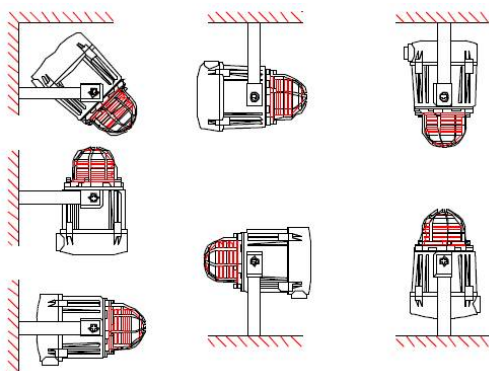

MB005 & MB010

Zábleskový maják 5 & 10 J, IP67

- MB005: 5 J / 1 Hz
- MB010: 10 J / 1 Hz
- Napájení: 12VDC; 24VDC; 48VDC; 120VAC; 230VAC.
- Barvy záblesku: červená, jantarová, modrá, zelená, žlutá a čírá.
- Nárazu a otřesu odolná záblesková trubice.
- Materiál pouzdra: UL94V0 PPS a 5VA FR ABS
- Barva pouzdra: šedá (RAL7038)
- Borosilikátová čočka chráněná mřížkou.
- Hmotnost: 1,48 kg

Instalační vlastnosti:

- 2 x kabelový vstup M20 (dodáváno s jednou záslepkou).
- Ráčnový 'U' držák pro přesné nastavení majáku (360°).
- Vstupně-výstupní terminálová svorka.
- Připojovací průřez: 0.5 to 4.0mm².