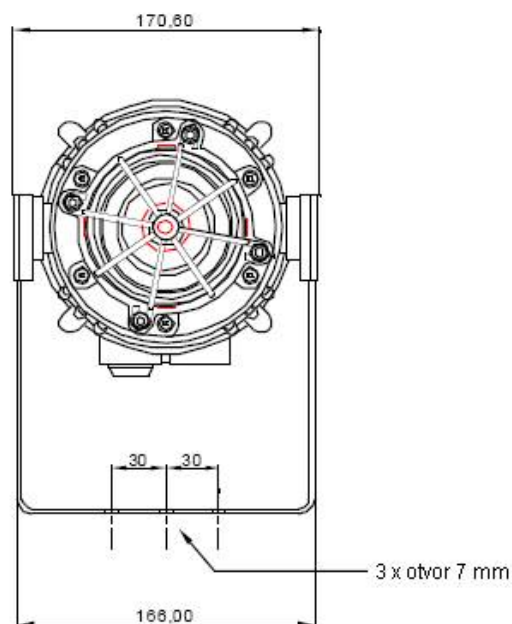

Vstupní napětí a proudová spotřeba majáku MB005 :

napájecí napětí	12 VDC	24 VDC	48 VDC	115 VAC	230 VAC
rozsah napětí	10 - 14 VDC	20 - 28 VDC	42 - 54 VDC	+/-10%	+/-10%
proudová spotřeba	550 mA	300 mA	180 mA	140 mA	55 mA

Instalační vlastnosti:

- 2 x kabelový vstup M20 (dodáváno s jednou záslepkou).
- Ráčnový 'U' držák pro přesné nastavení majáku (360°).
- Vstupně-výstupní terminálová svorka.
- Připojovací průřez: 0.5 to 4.0mm².