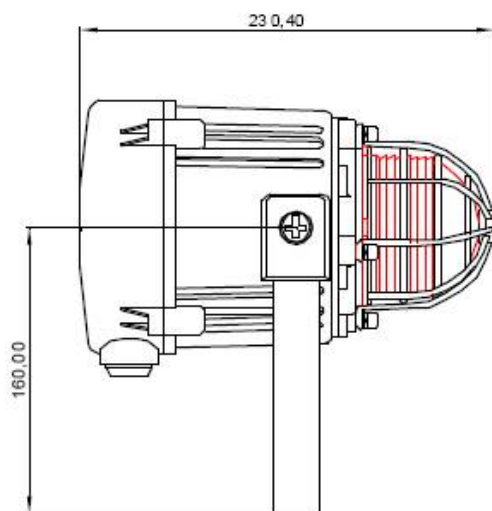

Instalační vlastnosti:

- 2 x kabelový vstup M20 (dodáváno s jednou záslepkou).
- Ráčnový 'U' držák pro přesné nastavení majáku (360°).
- Vstupně-výstupní terminálová svorka.
- Připojovací průřez: 0.5 to 4.0mm².