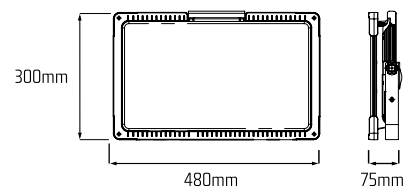

## NAŚWIETLACZE / FLOODLIGHTS

9500 lm

LED | IK10 | IP54 | IP44 | 220-240V  
50-60Hz |  |  | 

- Źródło światła: wysokowydajne LED GO!
- Maksymalny strumień świetlny: 9500lm
- Moc: 78W
- Stopień szczelności: IP 44/54
- Uderzenioodporna obudowa
- Wielopozycyjne ramię z blokadą kąta nachylenia oprawy
- Anty-olśnieniowy klosz wykonany z mrożonego poliwęglanu
- Uchwyty do nawijania przewodu
- Ergonomiczna rączka
- Przewód gumowy H07RN-F 3x1,5mm<sup>2</sup> (5m)
- Waga: 3,3kg-3,6kg

Opcjonalnie dostępne:

- Dwa gniazda wbudowane w tylnej części oprawy
- Wyłącznik

- Light source: highly efficient LED GO!
- Total luminous flux: 9500lm
- Power: 78W
- Ingress protection class: IP 44/54
- Impact-resistant casing
- Multi-positional arm with a position angle lock
- Anti-glare diffuser made of frozen polycarbonate
- Cable winding holders
- Ergonomic handle
- Rubber cable H07RN-F 3x1,5mm<sup>2</sup> (5m)
- Weight: 3,3kg-3,6kg