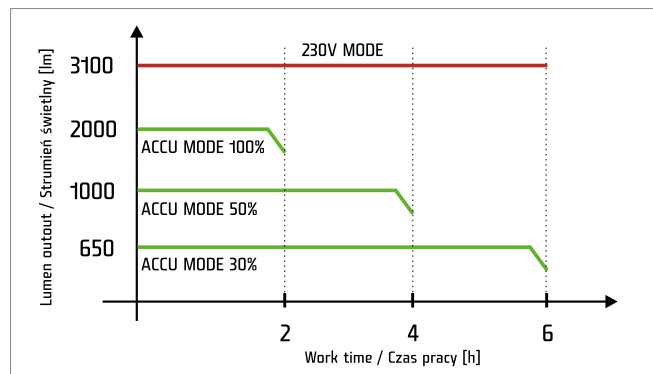

Zasada działania w trybie akumulatorowym
Information about working in accu mode