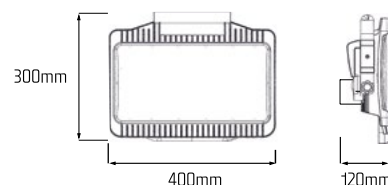

## NAŚWIETLACZE / FLOODLIGHTS

LED | IK10 | IP54 | 220-240V  
50-60Hz |  |  | 

- Źródło światła: wysokowydajne LED GO!
- Maksymalna moc/strumień świetlny (praca sieciowa): 32W/3100lm
- Tryby działania przy pracy akumulatorowej:
  - + 20W, 2000 lm, czas pracy: 2h
  - + 10W, 1000 lm, czas pracy: 4h
  - + 7W, 650 lm, czas pracy: 6h
- Stopień szczelności: IP 44
- Uderzenioodporna obudowa
- Wielopozycyjne ramię z blokadą kąta nachylenia
- Anty-olśnieniowy klosz wykonany z mrożonego poliwęglanu
- Ergonomiczna rączka
- Przewód z ładowarką zewnętrzną (2,5m)
- Waga: 2,5 kg
- Uniwersalny uchwyt mocujący w komplecie
- Akumulator Li-iON 2000 mAh 18,5V (czas ładowania: 4h)
- Sygnalizacja rozładowania akumulatora

- Light source: highly efficient LED GO!
- Total power and luminous flux (230V): 32W/3100lm
- Battery operation modes:
  - + 20W, 2000 lm, work time: 2h
  - + 10W, 1000 lm, work time: 4h
  - + 7W, 650 lm, work time: 6h
- Ingress protection IP 44
- Impact-resistant casing
- Multi-positional arm with tilt angle lock
- Anti-glare diffuser made of frozen polycarbonate
- Ergonomic movable handle
- Cable with power adapter (2,5m)
- Weight: 2,5 kg
- Universal mounting clamp in set
- Battery Li-iON 2000 mAh 18,5V (charge time: 4h)
- Battery indicator diode

Opaska mocująca w komplecie  
Zip-strap in set

index	moc power [W]	napięcie zasilające power supply [V]	IP	rodzaj wtyczki plug type	kl.ochronności protection class	wyłącznik switch	akumulator battery	waga weight [kg]
247125	32	220-240	54	UNI-SCHUKO	II	+	+	2,5