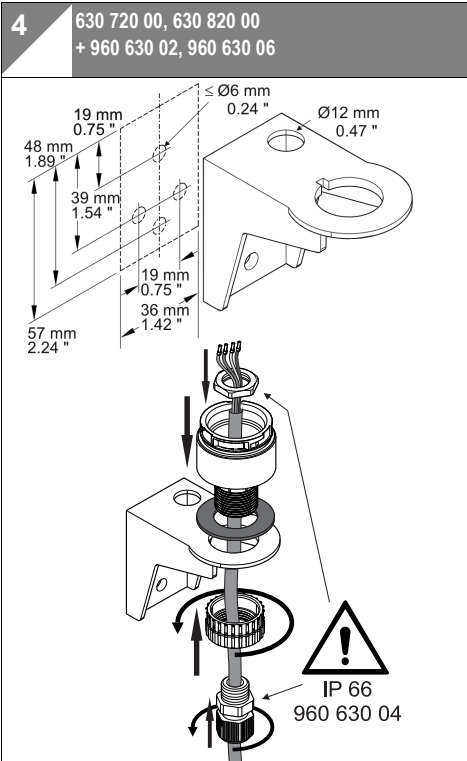

	630 x00 75	24V ≈	
	<b>TwinLIGHT</b> 634 x10 75 634 x30 75	24V ≈ 24V ≈	$I_{max}$ 50 mA $I_{max}$ 50 mA
	<b>TwinFLASH</b> 634 x20 55 634 x40 55	24V = 24V =	$I_{max}$ 65 mA $I_{max}$ 65 mA
	<b>Multicolour</b>	24 V =	$I_{max}$ 100 mA
	<b>Sounder</b> 635 x00 75 635 x10 75	24V ≈ 24V ≈	$I_{max}$ 80 mA $I_{max}$ 200 mA

**1** 960 630 01, 960 630 05  
+630 x10 75

**2** 630 710 00  
630 810 00

**3** 630 720 00  
630 820 00

Colour (RD)	24V		
Colour (GN)		24V	
Colour (YE)		24V	
Colour (BU)			24V
Colour (WH)	24V	24V	24V
Colour (CYAN)		24V	24V
Colour (VIOL)	24V		24V