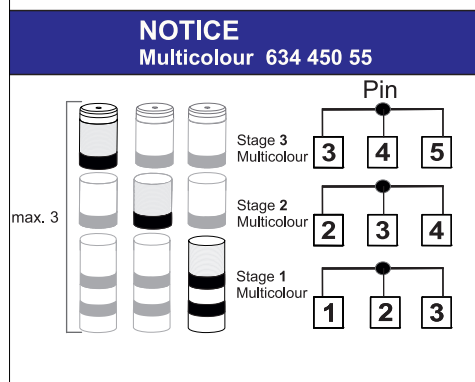

**1** 960 630 01, 960 630 05  
+630 x10 75

**2** 630 710 00  
630 810 00

**3** 630 720 00  
630 820 00

Colour (RD)	24V		
Colour (GN)		24V	
Colour (YE)		24V	
Colour (BU)			24V
Colour (WH)	24V	24V	24V
Colour (CYAN)		24V	24V
Colour (VIOL)	24V		24V