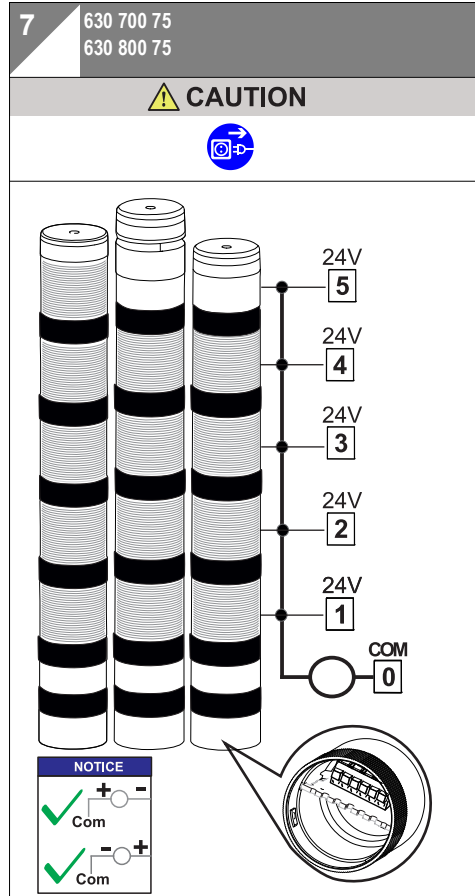

	630 x00 75	24V ≈	
	<b>TwinLIGHT</b> 634 x10 75 634 x30 75	24V ≈ 24V ≈	$I_{max}$ 50 mA $I_{max}$ 50 mA
	<b>TwinFLASH</b> 634 x20 55 634 x40 55	24V = 24V =	$I_{max}$ 65 mA $I_{max}$ 65 mA
	<b>Multicolour</b>	24 V =	$I_{max}$ 100 mA
	<b>Sounder</b> 635 x00 75 635 x10 75	24V ≈ 24V ≈	$I_{max}$ 80 mA $I_{max}$ 200 mA

**1** 960 630 01, 960 630 05  
+630 x10 75

**2** 630 710 00  
630 810 00

**3** 630 720 00  
630 820 00

Colour (RD)	24V		
Colour (GN)		24V	
Colour (YE)		24V	
Colour (BU)			24V
Colour (WH)	24V	24V	24V
Colour (CYAN)		24V	24V
Colour (VIOL)	24V		24V